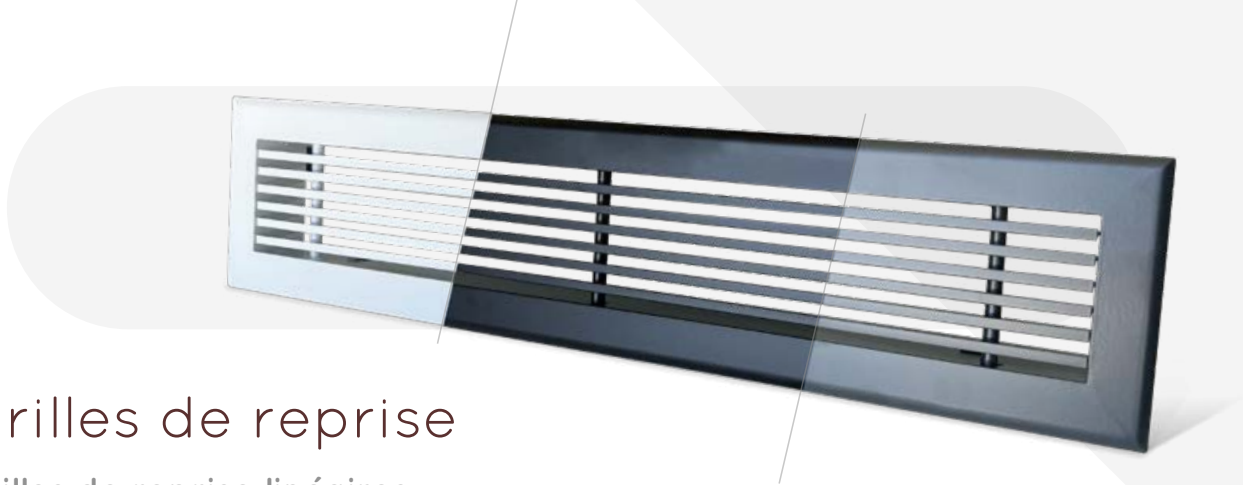

Grilles de reprise

Grilles de reprise linéaires

Grille de reprise destinée à la reprise d'air gainée murale uniquement. Très esthétique grâce à son design linéaire. Le système d'ouverture/fermeture invisible permet un accès facile au filtre.

Désignation	Débit d'air	
	20 dB(A)	30 dB(A)
Grille reprise linéaire 600 x 150 mm	440	670
Grille reprise linéaire 800 x 150 mm	580	880

Grilles de reprise à quadrillage incliné

Grille de reprise destinée à la reprise d'air gainée. Esthétique grâce à un quadrillage incliné occultant la partie technique. Le système d'ouverture/fermeture invisible de type «push-pull» permet un accès au filtre facile et sans outil.